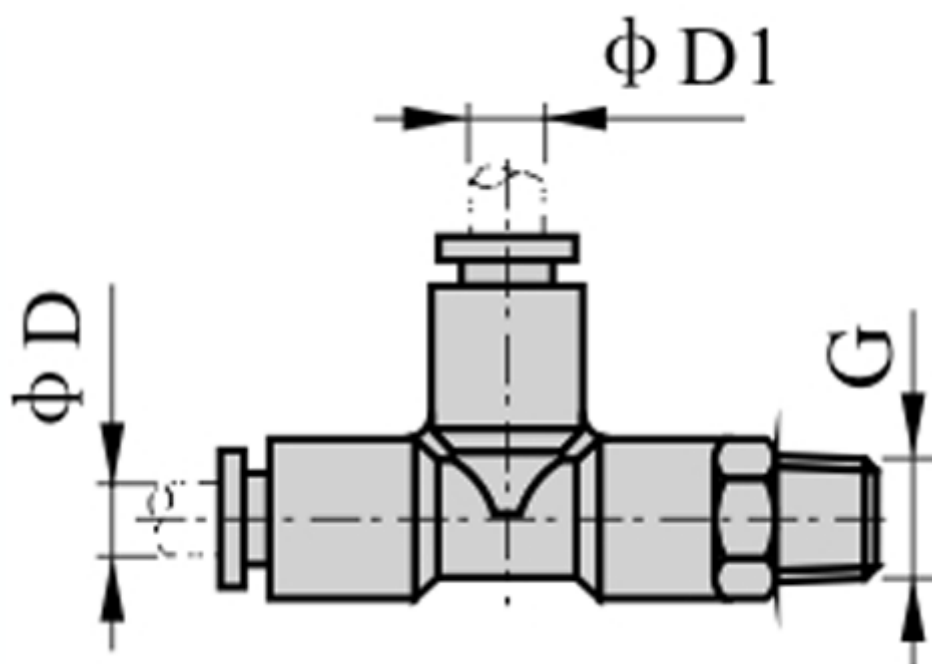

Varenummer: 58EPD1002

Beskrivelse: Fitting EPD1002 T-stykke
udvendig gevind 1/4", slangediameter 10

Mål

D = 10
Gevind = 1/4"